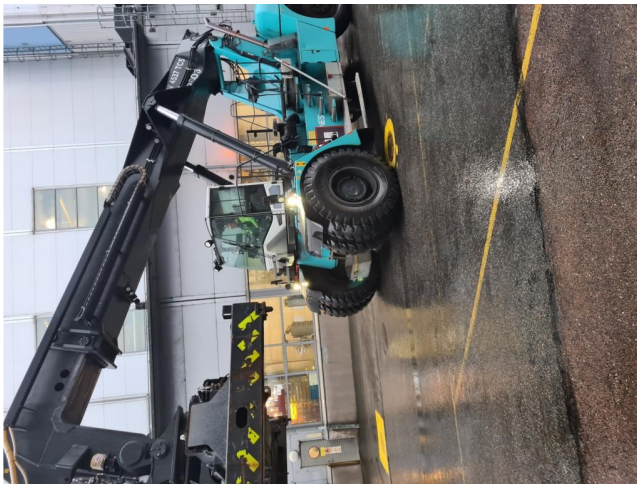

SMV SC4537TC5

Tragkraft: 45000 kg
Baujahr: 2017
Betriebsstunden: 14669
Antrieb: Volvo TAD1171VE
Masttyp: Teleskop
Hubhöhe: 14500 mm
Bauhöhe: 4775 mm

Com Nr.: DK233
Reifen vorne: 4 x Luft (40 - 60%)
Reifen hinten: 2 x Luft (40 - 60%)
Optischer Zustand: gut
Technischer Zustand: gut

Mietpreis:

Sonderausstattung & Anbaugeräte: - Seitenschieber
 - Vollkabine

30' stop

Hubhöhe Anzahl Container: 5
Tragkraft 1. Reihe: 44000 kg
Tragkraft 2. Reihe: 35000 kg
Tragkraft 3. Reihe: 17000 kg

BANKEN: KSK Syke
 OLB Oldenburg
 Deutsche Bank Bremen