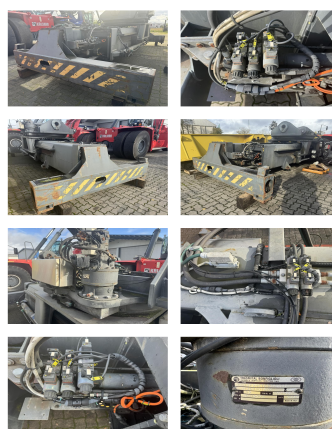

Elme 817-8729

Tragkraft: 45000 kg

Baujahr: 2004

Com Nr.: DIV1377

Optischer Zustand: gut

Tech. Zustand: gut

Preis: **25000 EUR**

Sonderausstattung & Anbaugeräte:

20-40'hydraulik Spreader

Bemerkung:

Wir haben neben diesem FABRIKAT - MODELL noch ca. 150 Schwerlaststapler, Containerstapler, Reachstacker, Gabelstapler & Terminaltraktoren in unserem Lager Oldenburg. Besuchen Sie unsere Homepage - www.hinrichs-Forklifts.com. Leasing, Mietkauf & Finanzierung zu fairen Konditionen sind für uns jederzeit machbar. Gerne kaufen wir auch Ihren Gebrauchten frei an, auch ohne dass Sie ein Fahrzeug bei uns erwerben. Rufen Sie mich "Marco Levermann" an, ich berate Sie gerne ausführlich zu diesem FABRIKAT - MODELL. Übrigens: Unsere Stapler-Fachwerkstatt ist auf Reparatur, Instandsetzung, von Großgeräten ab 8 to. spezialisiert. Gerne stellen wir auch Ihr Fahrzeug bei uns zum Kommissionsverkauf aus.