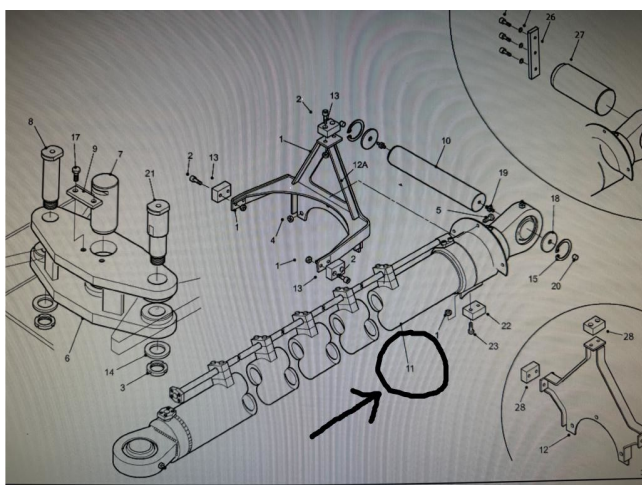

Fuldastraße 32 • 26135 Oldenburg, Germany

Telefon +49 (0)441 950 64 110 info@hinrichs-stapler.de

Telefax +49 (0)441 950 64 119 www.hinrichs-stapler.de

Hinrichs Flurfördergeräte • Fuldastraße 32 • 26135 Oldenburg

Linde Ausschubzylinder

Tragkraft: 45000 kg

Baujahr: 0

Com Nr.:

DIV1373

Optischer Zustand:

Neu

Teil-Nr.:

Neu

Mietpreis:

Sonderausstattung & Anbaugeräte:

Bemerkung:

Ausschubzylinder für Linde Reachstacker Baureihe 357
C4230TL5 - C4535TL5

BANKEN: KSK Syke
OLB Oldenburg
Deutsche Bank Bremen

BLZ 291 517 00
BLZ 280 200 50
BLZ 290 700 50

KTO-Nr. 113 00 11 77 6
KTO-Nr. 130 00 211 00
KTO-Nr. 45 11 119 00

IBAN DE 66 291 517 00 113 00 11 77 6
IBAN DE 58 280 200 50 130 00 211 00
IBAN DE 75 290 700 50 045 11 119 00

SWIFT-BIC BRLADE21Syk
SWIFT-BIC OLBODE H2
SWIFT-BIC DEUTDE33XXX