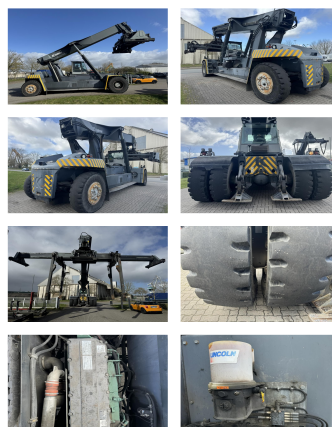

Hinrichs Flurfördergeräte · Fuldastraße 32 · 26135 Oldenburg

Fuldastraße 32 · 26135 Oldenburg, Germany

Telefon +49 (0)441 950 64 110 info@hinrichs-stapler.de

Telefax +49 (0)441 950 64 119 www.hinrichs-stapler.de

Kalmar DRF450-75C5XS

Tragkraft: 45000 kg
Baujahr: 2008
Betriebsstunden: 19930
Antrieb: Volvo TAD1250VE
Masttyp: Teleskop
Hubhöhe: 15200 mm
Bauhöhe: 4750 mm

Com Nr.: D4168
Reifen vorne: 4 x Luft ()
Reifen hinten: 2 x Luft ()
Optischer Zustand: gut

Mietpreis: gut

Sonderausstattung & Anbaugeräte: - Seitenschieber

Bemerkung: Pile Slope Piggy Back Stabilator 30' Autostop Movable cabin
Camera Central Lubrication

Video: www.youtube.com/embed//ygKD5jkc7rc

Hubhöhe Anzahl Container: 5
Tragkraft 1. Reihe: 45000 kg
Tragkraft 2. Reihe: 45000 kg
Tragkraft 3. Reihe: 34000 kg

BANKEN: KSK Syke
OLB Oldenburg
Deutsche Bank Bremen

BLZ 291 517 00
BLZ 280 200 50
BLZ 290 700 50

KTO-Nr: 113 00 11 77 6
KTO-Nr: 130 00 211 00
KTO-Nr: 45 11 119 00

IBAN DE 66 291 517 00 113 00 11 77 6
IBAN DE 58 280 200 50 130 00 211 00
IBAN DE 75 290 700 50 045 11 119 00