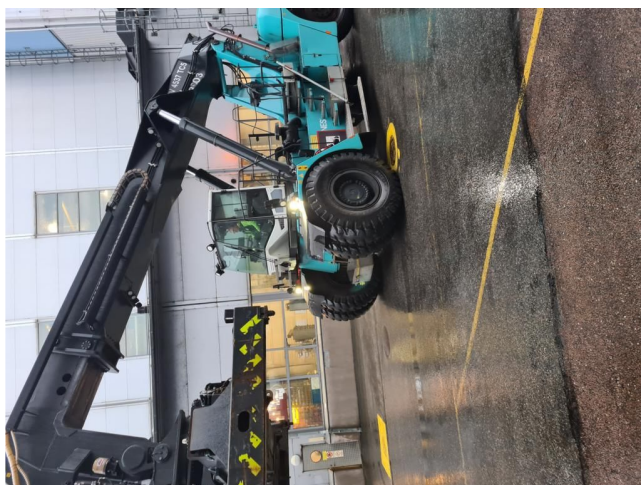

Hinrichs Flurfördergeräte · Fuldastraße 32 · 26135 Oldenburg

Fuldastraße 32 · 26135 Oldenburg, Germany

Telefon +49 (0)441 950 64 110 info@hinrichs-stapler.de

Telefax +49 (0)441 950 64 119 www.hinrichs-stapler.de

SMV SC4537TC5

Portata: 45000 kg
Anno di costruzione: 2017
Orari di apertura: 14669
Motore: Volvo TAD1171VE
Montante: Teleskop
Altura di sollevamento: 14500 mm
Altura Montante: 4775 mm

No. di Comm.: DK233
Pneumatici anteriori: 4 x Gomme pneumatiche (40 - 60%)
Pneumatici posteriori: 2 x Gomme pneumatiche (40 - 60%)
Condizioni visuali: buono
Condizioni tecniche: buono

Tariffe:

Allegati e Equip Descrizione:

Traslatore,
Cabina completa,
30' stop

Numero un'altezza di sollevamento di contenitori: 5

Portata 1st serie: 44000 kg
Portata 2nd serie: 35000 kg
Portata 3rd serie: 17000 kg

BANKEN: KSK Syke
OLB Oldenburg
Deutsche Bank Bremen

BLZ 291 517 00
BLZ 280 200 50
BLZ 290 700 50

KTO-Nr. 113 00 11 77 6
KTO-Nr. 130 00 211 00
KTO-Nr. 45 11 119 00

IBAN DE 66 291 517 00 113 00 11 77 6
IBAN DE 58 280 200 50 130 00 211 00
IBAN DE 75 290 700 50 045 11 119 00

SWIFT-BIC BRLADE21Syk
SWIFT-BIC OLBODE H2
SWIFT-BIC DEUTDE33XXX