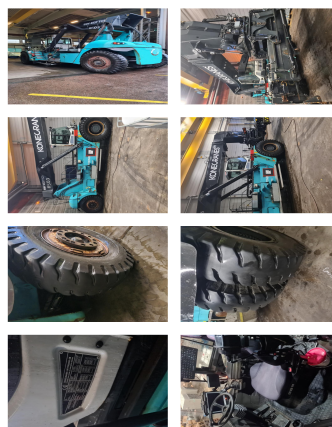

Hinrichs Flurfördergeräte · Fuldastraße 32 · 26135 Oldenburg

Fuldastraße 32 · 26135 Oldenburg, Germany

Telefon +49 (0)441 950 64 110 info@hinrichs-stapler.de

Telefax +49 (0)441 950 64 119 www.hinrichs-stapler.de

SMV SC4537TC5

Portata: 45000 kg
Anno di costruzione: 2017
Orari di apertura: 14669
Motore: Volvo TAD1171VE
Montante: Teleskop
Altura di sollevamento: 14500 mm
Altura Montante: 4775 mm

No. di Comm.: DK233
Pneumatici anteriori: 4 x Gomme pneumatiche (40 - 60%)
Pneumatici posteriori: 2 x Gomme pneumatiche (40 - 60%)
Condizioni visuali: buono
Condizioni tecniche: buono

Tariffe:

Allegati e Equip Descrizione:

Traslatore,
Cabina completa,
30' stop

Numero un'altezza di sollevamento di contenitori: 5

Portata 1st serie: 44000 kg
Portata 2nd serie: 35000 kg
Portata 3rd serie: 17000 kg

BANKEN: KSK Syke
OLB Oldenburg
Deutsche Bank Bremen

BLZ 291 517 00
BLZ 280 200 50
BLZ 290 700 50

KTO-Nr. 113 00 11 77 6
KTO-Nr. 130 00 211 00
KTO-Nr. 45 11 119 00

IBAN DE 66 291 517 00 113 00 11 77 6
IBAN DE 58 280 200 50 130 00 211 00
IBAN DE 75 290 700 50 045 11 119 00

SWIFT-BIC BRLADE21Syk
SWIFT-BIC OLBODE H2
SWIFT-BIC DEUTDE33XXX