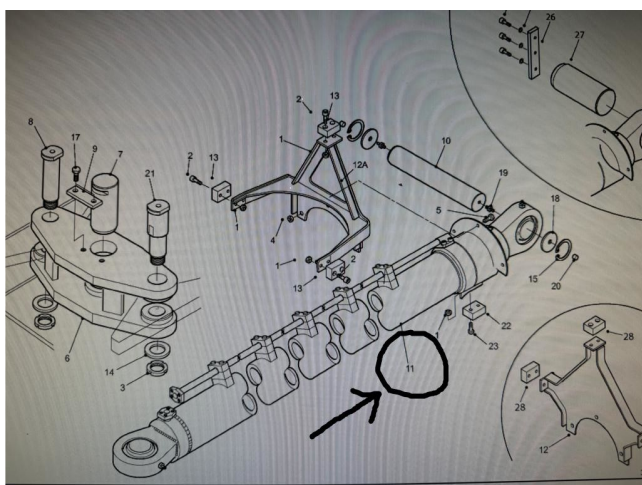

Linde Ausschubzylinder

Portata: 45000 kg

Anno di costruzione: 0

No. di Comm.: DIV1373

Condizioni visual: nuovo

Condizioni tecniche: nuovo

Tariffe:

Allegati e Equip Descrizione:

Descrizione:

Ausschubzylinder für Linde Reachstacker Baureihe 357
 C4230TL5 - C4535TL5

BANKEN: KSK Syke
 OLB Oldenburg
 Deutsche Bank Bremen

BLZ 291 517 00
 BLZ 280 200 50
 BLZ 290 700 50

KTO-Nr. 113 00 11 77 6
 KTO-Nr. 130 00 211 00
 KTO-Nr. 45 11 119 00