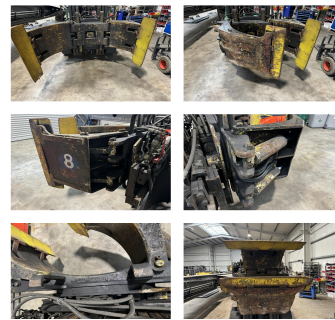

### \*Sonstige Paper Roll clamp

Portata: 3500 kg

Anno di costruzione: 0

No. di Comm.: DIV1367

Condizioni visual: normale

Condizioni tecniche: buono

**Tariffe:**

#### Allegati e Equip Descrizione:

850 mm-1600 mm 360° turn able

#### Descrizione:

Wir haben neben diesem FABRIKAT - MODELL noch ca. 150 Schwerlaststapler, Containerstapler, Reachstacker, Gabelstapler & Terminaltraktoren in unserem Lager Oldenburg. Besuchen Sie unsere Homepage - www.hinrichs-Forklifts.com. Leasing, Mietkauf & Finanzierung zu fairen Konditionen sind für uns jederzeit machbar. Gerne kaufen wir auch Ihren Gebrauchten frei an, auch ohne dass Sie ein Fahrzeug bei uns erwerben. Rufen Sie mich "Marco Levermann" an, ich berate Sie gerne ausführlich zu diesem FABRIKAT - MODELL. Übrigens: Unsere Stapler-Fachwerkstatt ist auf Reparatur, Instandsetzung, von Großgeräten ab 8 to. spezialisiert. Gerne stellen wir auch Ihr Fahrzeug bei uns zum Kommissionsverkauf aus.