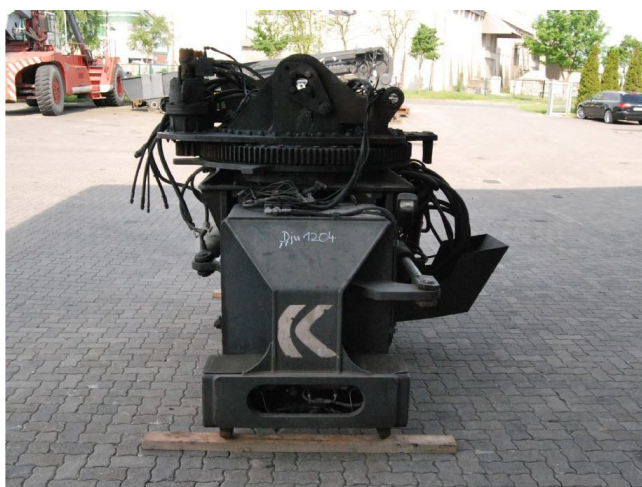

Kalmar Bromma Toolspreader

Portata: 48000 kg

Anno di costruzione: 2008

No. di Comm.: DIV1204

Condizioni visual: buono

Condizioni tecniche: buono

Prezzo: 20000 EUR

Allegati e Equip Descrizione: