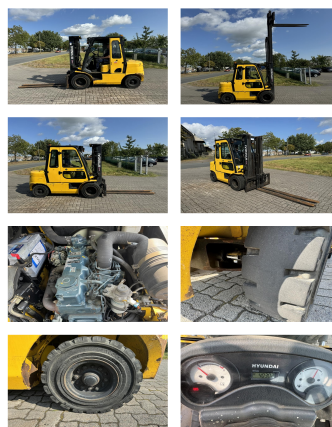

Hyundai 33D-7E

Portata:	3150 kg	No. di Comm.:	D4136
Anno di costruzione:	2012	Forche:	1800 x 120 mm
Orari di apertura:	4030	Pneumatici anteriori:	2 x Superelastiche (20 - 40%)
Motore:	Kubota V3500-ET10	Pneumatici posteriori:	2 x Superelastiche (60 - 80%)
Montante:	Triplex	Condizioni visual:	normale
Altura di sollevamento:	4300 mm	Condizioni tecniche:	buono
Altura Montante:	2250 mm	Prezzo:	8500 EUR
Alzata libera:	1600 mm		

Allegati e Equip Descrizione:

Traslatore,
3a Via, 4a Via, Semicabina, Riscaldamento,

Descrizione:

Wir haben neben diesem FABRIKAT - MODELL noch ca. 150 Schwerlaststapler, Containerstapler, Reachstacker, Gabelstapler & Terminaltraktoren in unserem Lager Oldenburg. Besuchen Sie unsere Homepage - www.hinrichs-Forklifts.com. Leasing, Mietkauf & Finanzierung zu fairen Konditionen sind für uns jederzeit machbar. Gerne kaufen wir auch Ihren Gebrauchten frei an, auch ohne dass Sie ein Fahrzeug bei uns erwerben. Rufen Sie mich "Marco Levermann" an, ich berate Sie gerne ausführlich zu diesem FABRIKAT - MODELL. Übrigens: Unsere Stapler-Fachwerkstatt ist auf Reparatur, Instandsetzung, von Großgeräten ab 8 to. spezialisiert. Gerne stellen wir auch Ihr Fahrzeug bei uns zum Kommissionsverkauf aus.