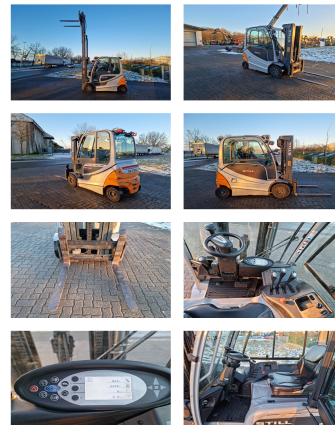

Fuldastraße 32 • 26135 Oldenburg, Germany

Telefon +49 (0)441 950 64 110 info@hinrichs-stapler.de

Telefax +49 (0)441 950 64 119 www.hinrichs-stapler.de

Hinrichs Flurfördergeräte • Fuldastraße 32 • 26135 Oldenburg

Still RX60-25 Container

Capacité: 2500 kg
Année de construction: 2016
Heures d'ouverture: 2294
Mât: Triplex
Hauteur de levage: 4450 mm
Hauteur de construction: 2110 mm
Levée libre: 1320 mm

No. de comm.: ES0015
Fourches: 1000 x 100 mm
Pneus avant: 2 x Super-élastique (0 - 20%)
Pneus arrière: 2 x Super-élastique (0 - 20%)
État visuel: bien
État technique: très bon
Batterie: 2012, 80V, 620Ah, (20 - 40%)

Prix: **19900 EUR**

L'équipement spécial et accessoires: Tabliers à déplacement latéral, 3ème Vanne, Phare arrière, Phare de travail avant, Chauffage, Cabine complète,

Description: Gerät ist in einem guten Fahrberieten Zustand. Video: <https://youtu.be/dnZKaDSIbIE>

Video: www.youtube.com/embed/dnZKaDSIbIE

BANKEN: KSK Syke
OLB Oldenburg
Deutsche Bank Bremen

BLZ 291 517 00
BLZ 280 200 50
BLZ 290 700 50

KTO-Nr. 113 00 11 77 6
KTO-Nr. 130 00 211 00
KTO-Nr. 45 11 119 00

IBAN DE 66 291 517 00 113 00 11 77 6
IBAN DE 58 280 200 50 130 00 211 00
IBAN DE 75 290 700 50 045 11 119 00

SWIFT-BIC BRLADE21Syk
SWIFT-BIC OLBODE H2
SWIFT-BIC DEUTDE33XXX