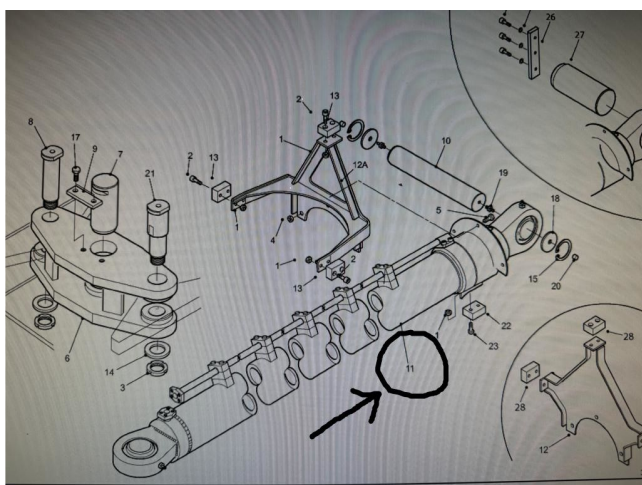

Linde Ausschubzylinder

Capacité: 45000 kg

Année de construction: 0

No. de comm.:

État visuel:

État technique:

Tarifs de la locatio

L'équipement spécial et accessoires:

Description:

Ausschubzylinder für Linde Reachstacker Baureihe 357
C4230TL5 - C4535TL5

BANKEN: KSK Syke
OLB Oldenburg
Deutsche Bank Bremen

BLZ 291 517 00
BLZ 280 200 50
BLZ 290 700 50

KTO-Nr. 113 00 11 77 6
KTO-Nr. 130 00 211 00
KTO-Nr. 45 11 119 00