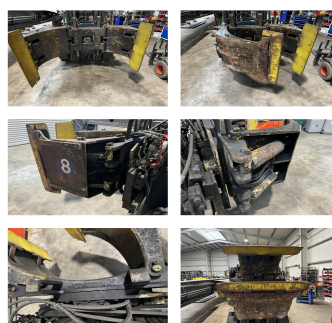

*Sonstige Paper Roll clamp

Capacité: 3500 kg

Année de construction: 0

No. de comm.:

État visuel:

État technique:

Tarifs de la locatio

L'équipement spécial et accessoires:

850 mm-1600 mm 360° turn able

Description:

Wir haben neben diesem FABRIKAT - MODELL noch ca. 150 Schwerlaststapler, Containerstapler, Reachstacker, Gabelstapler & Terminaltraktoren in unserem Lager Oldenburg. Besuchen Sie unsere Homepage - www.hinrichs-Forklifts.com. Leasing, Mietkauf & Finanzierung zu fairen Konditionen sind für uns jederzeit machbar. Gerne kaufen wir auch Ihren Gebrauchten frei an, auch ohne dass Sie ein Fahrzeug bei uns erwerben. Rufen Sie mich "Marco Levermann" an, ich berate Sie gerne ausführlich zu diesem FABRIKAT - MODELL. Übrigens: Unsere Stapler-Fachwerkstatt ist auf Reparatur, Instandsetzung, von Großgeräten ab 8 to. spezialisiert. Gerne stellen wir auch Ihr Fahrzeug bei uns zum Kommissionsverkauf aus.