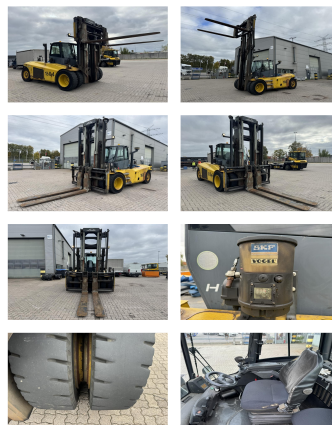

## Linde H160D/02-1200

<b>Capacité:</b>	16000 kg	<b>No. de comm.:</b>	D4165
<b>Année de construction:</b>	2009	<b>Fourches:</b>	2700 x 280 mm
<b>Heures d'ouverture:</b>	8800	<b>Pneus avant:</b>	4 x Super-élastique (40 - 60%)
<b>Moteur:</b>	Cummins QSB 6,7	<b>Pneus arrière:</b>	2 x Super-élastique (20 - 40%)
<b>Mât:</b>	Duplex	<b>État visuel:</b>	normal
<b>Hauteur de levage:</b>	5000 mm	<b>État technique:</b>	bien
<b>Hauteur de construction:</b>	4160 mm	<b>Prix:</b>	<b>0 EUR</b>
<b>Levée libre:</b>	2500 mm		

**L'équipement spécial et accessoires:** Tabliers à déplacement latéral, Positionneur de fourches, 4ème Vanne, Cabine complète,

**Description:** Camera Centrallubrication

**BANKEN:** KSK Syke  
OLB Oldenburg  
Deutsche Bank Bremen