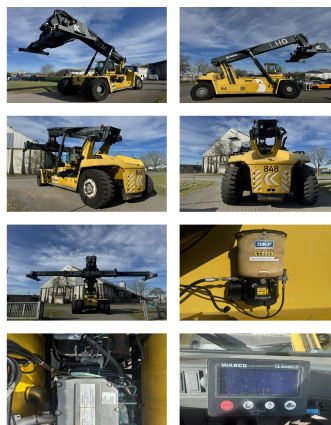

Hinrichs Flurfördergeräte · Fuldastraße 32 · 26135 Oldenburg

Fuldastraße 32 • 26135 Oldenburg, Germany

Telefon +49 (0)441 950 64 110 info@hinrichs-stapler.de

Telefax +49 (0)441 950 64 119 www.hinrichs-stapler.de

Kalmar DRF450-70S5X

Capacité: 45000 kg
Année de construction: 2008
Heures d'ouverture: 12700
Moteur: 6 Cyl. Volvo
TAD1250VE
Mât: Teleskop
Hauteur de levage: 15100 mm
Hauteur de construction: 4700 mm

No. de comm.:

Pneus avant:

Pneus arrière:

État visuel:

État technique:

Tarifs de la locatio

L'équipement spécial et accessoires:

Tabliers à déplacement latéral,
Cabine complète,

Description:

Engine Heater Tire Control System Central lubrication
Camera

Video:

www.youtube.com/embed//FLUGBkCgX5E

Nombre de hauteur de levage de conteneurs: 5

Capacité 1st série: 45000 kg

Capacité 2nd série: 41000 kg

Capacité 3rd série: 23000 kg

BANKEN: KSK Syke
DLB Oldenburg
Deutsche Bank Bremen

BLZ 291 517 00
BLZ 280 200 50
BLZ 290 700 50

KTO-Nr. 113 00 11 77 6
KTO-Nr. 130 00 211 00
KTO-Nr. 45 11 119 00

IBAN DE 66 291 517 00 113 00 11 77 6
IBAN DE 58 280 200 50 130 00 211 00
IBAN DE 75 290 700 50 045 11 119 00

SWIFT-BIC BRLADE215yk
SWIFT-BIC OLBODE H2
SWIFT-BIC DEUTDE33XXX