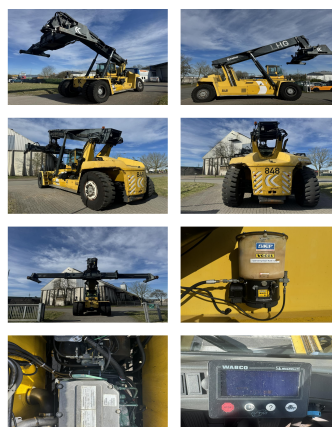

Kalmar DRF450-70S5X

Capacité: 45000 kg
Année de construction: 2008
Heures d'ouverture: 12700
Moteur: 6 Cyl. Volvo
TAD1250VE
Mât: Teleskop
Hauteur de levage: 15100 mm
Hauteur de construction: 4700 mm

No. de comm.:

Pneus avant:

Pneus arrière:

État visuel:

État technique:

Tarifs de la locatio

L'équipement spécial et accessoires:

Tabliers à déplacement latéral,
Cabine complète,

Description:

Engine Heater Tire Control System Central lubrication
Camera

Video:

www.youtube.com/embed//FLUGBkCgX5E

Nombre de hauteur de levage de conteneurs: 5

Capacité 1st série: 45000 kg

Capacité 2nd série: 41000 kg