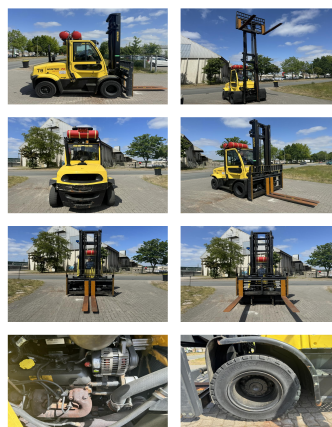

## Hyster H7.00FT

**Capacidad:** 7000 kg

**Año de construcción:** 2016

**El horario de atención:** 22300

**Motor:** PSI 6 Cylinder

**Mástil:** Standard

**Elevación:** 5400 mm

**Altura de construcción:** 3700 mm

**No. de com.:** G0904

**Tenedor:** 1800 x 180 mm

**Neumáticos delanteros:** 4 x Superelásticas (40 - 60%)

**Neumáticos traseros:** 2 x Superelásticas (20 - 40%)

**Estado visual:** buena

**Estado técnico:** buena

**Precio:** **18500 EUR**

**Adjuntos y Equipamiento adicional:** Desplazador lateral, Posicionador de Horquillas,

### Descripción:

Wir haben neben diesem FABRIKAT - MODELL noch ca. 150 Schwerlaststapler, Containerstapler, Reachstacker, Gabelstapler & Terminaltraktoren in unserem Lager Oldenburg. Besuchen Sie unsere Homepage - [www.hinrichs-Forklifts.com](http://www.hinrichs-Forklifts.com). Leasing, Mietkauf & Finanzierung zu fairen Konditionen sind für uns jederzeit machbar. Gerne kaufen wir auch Ihren Gebrauchten frei an, auch ohne dass Sie ein Fahrzeug bei uns erwerben. Rufen Sie mich "Marco Levermann" an, ich berate Sie gerne ausführlich zu diesem FABRIKAT - MODELL. Übrigens: Unsere Stapler-Fachwerkstatt ist auf Reparatur, Instandsetzung, von Großgeräten ab 8 to. spezialisiert. Gerne stellen wir auch Ihr Fahrzeug bei uns zum Kommissionsverkauf aus.