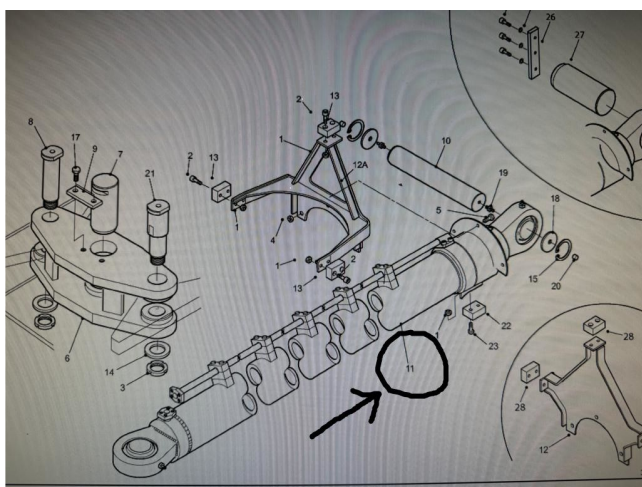

Linde Ausschubzylinder

Capacidad: 45000 kg

Año de construcción: 0

No. de com.:

Estado visual:

Precios del alquiler

Adjuntos y Equipamiento adicional:

Descripción:

Ausschubzylinder für Linde Reachstacker Baureihe 357
C4230TL5 - C4535TL5

BANKEN: KSK Syke
OLB Oldenburg
Deutsche Bank Bremen

BLZ 291 517 00
BLZ 280 200 50
BLZ 290 700 50

KTO-Nr. 113 00 11 77 6
KTO-Nr. 130 00 211 00
KTO-Nr. 45 11 119 00