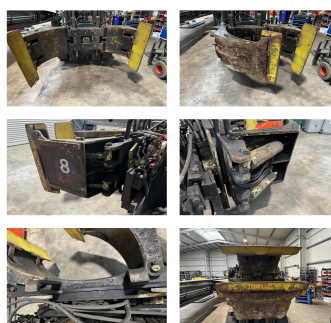

*Sonstige Paper Roll clamp

Capacidad: 3500 kg

Año de construcción: 0

No. de com.:

Estado visual:

Indicador:

Precios del alquiler

Adjuntos y Equipamiento adicional:

850 mm-1600 mm 360° turn able

Descripción:

Wir haben neben diesem FABRIKAT - MODELL noch ca. 150 Schwerlaststapler, Containerstapler, Reachstacker, Gabelstapler & Terminaltraktoren in unserem Lager Oldenburg. Besuchen Sie unsere Homepage - www.hinrichs-Forklifts.com. Leasing, Mietkauf & Finanzierung zu fairen Konditionen sind für uns jederzeit machbar. Gerne kaufen wir auch Ihren Gebrauchten frei an, auch ohne dass Sie ein Fahrzeug bei uns erwerben. Rufen Sie mich "Marco Levermann" an, ich berate Sie gerne ausführlich zu diesem FABRIKAT - MODELL. Übrigens: Unsere Stapler-Fachwerkstatt ist auf Reparatur, Instandsetzung, von Großgeräten ab 8 to. spezialisiert. Gerne stellen wir auch Ihr Fahrzeug bei uns zum Kommissionsverkauf aus.