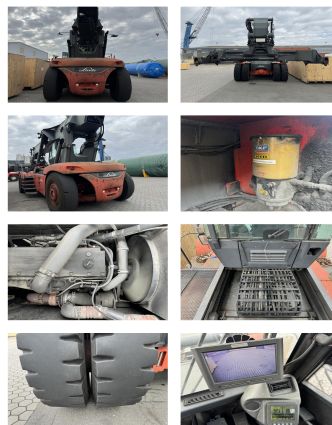

Hinrichs Flurfördergeräte · Fuldastraße 32 · 26135 Oldenburg

Fuldastraße 32 · 26135 Oldenburg, Germany

Telefon +49 (0)441 950 64 110 info@hinrichs-stapler.de

Telefax +49 (0)441 950 64 119 www.hinrichs-stapler.de

Linde C4535TL5

Capacidad: 45000 kg
Año de construcción: 2007
El horario de atención: 10800
Motor: Cummins QSM 11
Mástil: Teleskop
Elevación: 16000 mm
Altura de construcción: 5210 mm

No. de com.:
Neumáticos delanteros:

Neumáticos traseros:

Estado visual:

Idioma:

Precios del alquiler

Adjuntos y Equipamiento adicional:

Desplazador lateral,
Camera, Central Lubrication movable cabin
Cuarta válvula, Faro de trabajo delantero, Calefacción,
Cabina integral,

Descripción:

good running and working condition

Número Altura de elevación de contenedores: 6

Capacidad 1st serie: 45000 kg

Capacidad 2nd serie: 35000 kg

Capacidad 3rd serie: 19000 kg

BANKEN: KSK Syke
OLB Oldenburg
Deutsche Bank Bremen

BLZ 291 517 00
BLZ 280 200 50
BLZ 290 700 50

KTO-Nr. 113 00 11 77 6
KTO-Nr. 130 00 211 00
KTO-Nr. 45 11 119 00

IBAN DE 66 291 517 00 113 00 11 77 6
IBAN DE 58 280 200 50 130 00 211 00
IBAN DE 75 290 700 50 045 11 119 00

SWIFT-BIC BRLADE21Syk
SWIFT-BIC OLBODE H2
SWIFT-BIC DEUTDE33XXX