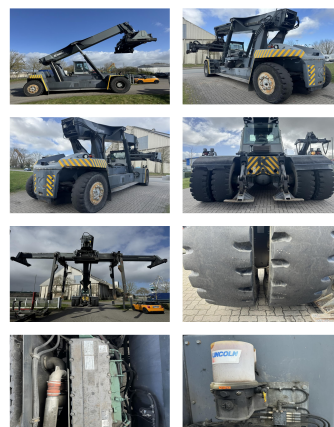

Kalmar DRF450-75C5XS

Capacidad: 45000 kg
Año de construcción: 2008
El horario de atención: 19930
Motor: Volvo TAD1250VE
Mástil: Teleskop
Elevación: 15200 mm
Altura de construcción: 4750 mm

No. de com.:
Neumáticos delanteros:
Neumáticos traseros:

Estado visual:

Precios del alquiler

Adjuntos y Equipamiento adicional:

Desplazador lateral,

Descripción:

Pile Slope Piggy Back Stabilator 30' Autostop Movable cabin Camera Central Lubrication

Video:

www.youtube.com/embed//ygKD5jkc7rc