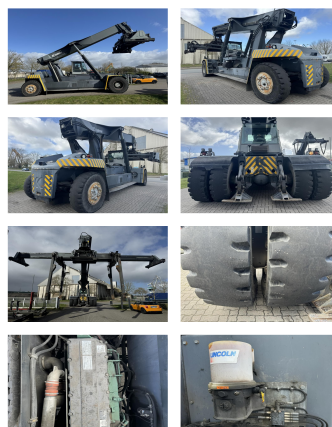

Kalmar DRF450-75C5XS

Capacidad: 45000 kg
Año de construcción: 2008
El horario de atención: 19930
Motor: Volvo TAD1250VE
Mástil: Teleskop
Elevación: 15200 mm
Altura de construcción: 4750 mm

No. de com.: D4168
Neumáticos delanteros: 4 x Neúmaticas ()
Neumáticos traseros: 2 x Neúmaticas ()
Estado visual: buena
Estado técnico: buena
Precio: **0 EUR**

Adjuntos y Equipamiento adicional:

Desplazador lateral,

Descripción:

Pile Slope Piggy Back Stabilator 30' Autostop Movable cabin Camera Central Lubrication

Video:

www.youtube.com/embed//ygKD5jkc7rc

Número Altura de elevación de contenedores: 5