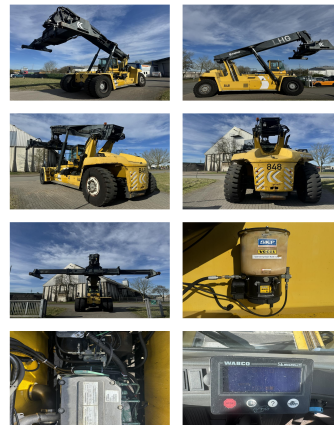

Kalmar DRF450-70S5X

Capacidad: 45000 kg
Año de construcción: 2008
El horario de atención: 12700
Motor: 6 Cyl. Volvo TAD1250VE
Mástil: Teleskop
Elevación: 15100 mm
Altura de construcción: 4700 mm

No. de com.:
Neumáticos delanteros:

Neumáticos traseros:

Estado visual:

Idioma:

Precios del alquiler

Adjuntos y Equipamiento adicional:

Desplazador lateral,
Cabina integral,

Descripción:

Engine Heater Tire Control System Central lubrication
Camera