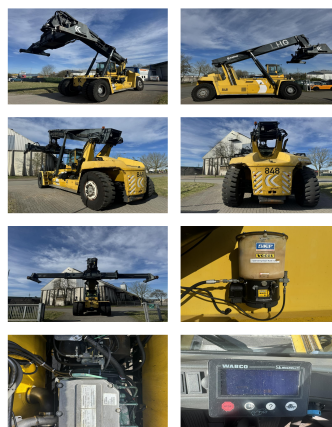

Kalmar DRF450-70S5X

Capacidad: 45000 kg

Año de construcción: 2008

El horario de atención: 12700

Motor: 6 Cyl. Volvo TAD1250VE

Mástil: Teleskop

Elevación: 15100 mm

Altura de construcción: 4700 mm

No. de com.: D4163

Neumáticos delanteros: 4 x Neúmaticas (40 - 60%)

Neumáticos traseros: 2 x Neúmaticas (40 - 60%)

Estado visual: buena

Estado técnico: buena

Precio: **0 EUR**

Adjuntos y Equipamiento adicional:

Desplazador lateral,
Cabina integral,

Descripción:

Engine Heater Tire Control System Central lubrication
Camera

Video:

www.youtube.com/embed//FLUGBkCgX5E

Número Altura de elevación de contenedores: 5

Capacidad 1st serie: 45000 kg