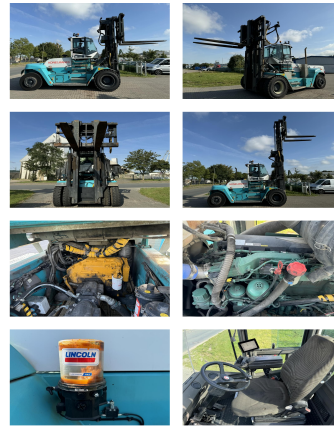

SMV 20-1200C

Capacidad:	20000 kg	No. de com.:	D4106a
Año de construcción:	2018	Tenedor:	2400 x 0 mm
El horario de atención:	17465	Neumáticos delanteros:	4 x Neúmaticas (40 - 60%)
Motor:	Volvo TAD871VE (Tier IV)	Neumáticos traseros:	4 x Superelásticas (20 - 40%)
Mástil:	Duplex	Estado visual:	buena
Elevación:	6500 mm	Estado técnico:	buena
Altura de construcción:	5060 mm	Precio:	0 EUR
Carrera libre:	3250 mm		