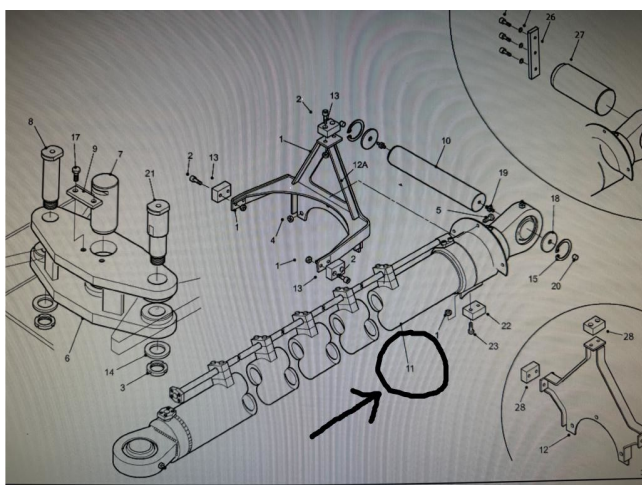

Fuldastraße 32 • 26135 Oldenburg, Germany

Telefon +49 (0)441 950 64 110 info@hinrichs-stapler.de

Telefax +49 (0)441 950 64 119 www.hinrichs-stapler.de

Hinrichs Flurfördergeräte • Fuldastraße 32 • 26135 Oldenburg

Linde Ausschubzylinder

Tragkraft: 45000 kg

Baujahr: 0

Commissions Nr.:

DIV1373

Opt. Zustand:

Neu

TECHN. ZUSTAND:

Neu

Mietpreise:

Sonderausstattung und Anbaugeräte:

Bemerkung:

Ausschubzylinder für Linde Reachstacker Baureihe 357
C4230TL5 - C4535TL5

BANKEN: KSK Syke
OLB Oldenburg
Deutsche Bank Bremen

BLZ 291 517 00
BLZ 280 200 50
BLZ 290 700 50

KTO-Nr. 113 00 11 77 6
KTO-Nr. 130 00 211 00
KTO-Nr. 45 11 119 00

IBAN DE 66 291 517 00 113 00 11 77 6
IBAN DE 58 280 200 50 130 00 211 00
IBAN DE 75 290 700 50 045 11 119 00

SWIFT-BIC BRLADE21Syk
SWIFT-BIC OLBODE H2
SWIFT-BIC DEUTDE33XXX