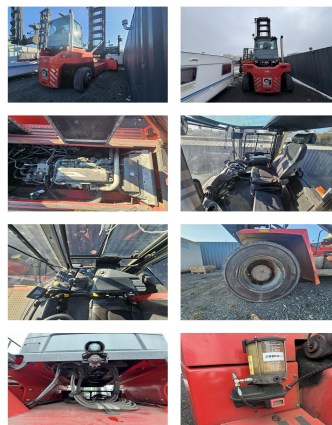

Fuldastraße 32 • 26135 Oldenburg, Germany

Telefon +49 (0)441 950 64 110 info@hinrichs-stapler.de

Telefax +49 (0)441 950 64 119 www.hinrichs-stapler.de

Hinrichs Flurfördergeräte • Fuldastraße 32 • 26135 Oldenburg

Kalmar DCG100-45ED7

Tragkraft: 10000 kg
Baujahr: 2019
Stunden: 18500
Antrieb: Volvo TAD871VE TierIV
Mast: Teleskop
Hubhöhe: 18800 mm
Bauhöhe: 10350 mm

Commissions Nr.: D4180
Reifen Vo.: 4 x Superelastik (40 - 60%)
Reifen Hi.: 2 x Superelastik (40 - 60%)
Opt. Zustand: gut
Techn. Zustand: gut

Mietpreise:

Sonderausstattung und Anbaugeräte: Seitenschieber, Heizung, Vollkabine, Klimaanlage, central lubrication Camera 30'Autostop

Video: www.youtube.com/embed//THOnPC5Zqw0

Hubhöhe Anzahl der Container: 8

BANKEN: KSK Syke
OLB Oldenburg
Deutsche Bank Bremen

BLZ 291 517 00
BLZ 280 200 50
BLZ 290 700 50

KTO-Nr: 113 00 11 77 6
KTO-Nr: 130 00 211 00
KTO-Nr: 45 11 119 00

IBAN DE 66 291 517 00 113 00 11 77 6
IBAN DE 58 280 200 50 130 00 211 00
IBAN DE 75 290 700 50 045 11 119 00

SWIFT-BIC BRLA2E21Syk
SWIFT-BIC OLBODE H2
SWIFT-BIC DEUTDE33XXX