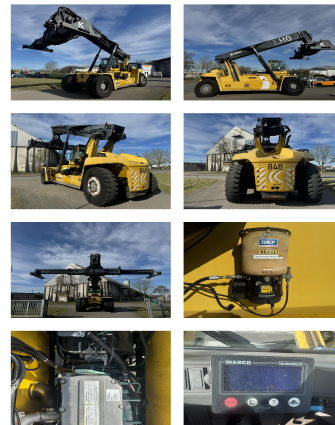

## Kalmar DRF450-70S5X

**Tragkraft:** 45000 kg  
**Baujahr:** 2008  
**Stunden:** 12700  
**Antrieb:** 6 Cyl. Volvo TAD1250VE  
**Mast:** Teleskop  
**Hubhöhe:** 15100 mm  
**Bauhöhe:** 4700 mm

**Commissions Nr.:** D4163  
**Reifen Vo.:** 4 x Luft (40 - 60%)  
**Reifen Hi.:** 2 x Luft (40 - 60%)  
**Opt. Zustand:** gut  
**Teilezustand:** gut

## Mietpreise:

**Sonderausstattung und Anbaugeräte:** Seitenschieber, Vollkabine,

**Bemerkung:** Engine Heater Tire Control System Central lubrication Camera

**Video:** [www.youtube.com/embed//FLUGBkCgX5E](http://www.youtube.com/embed//FLUGBkCgX5E)