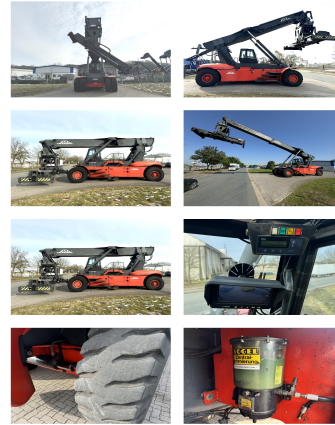

Linde C4234TL

Tragkraft: 39500 kg
Baujahr: 2005
Stunden: 11110
Antrieb: Cummins QSM11
Mast: Teleskop
Hubhöhe: 14750 mm

Commissions Nr.: D4023
Reifen Vo.: 4 x Luft (40 - 60%)
Reifen Hi.: 2 x Luft (40 - 60%)
Opt. Zustand: gut
Teilezustand: gut

Mietpreise:

Sonderausstattung und Anbaugeräte: Seitenschieber,
Tilttable Spreader

Bemerkung: the Linde has a spreader that can be tilted = tipping out the load,
Camera, Central Lubrication

Video: www.youtube.com/embed//MQvo4mLtGus